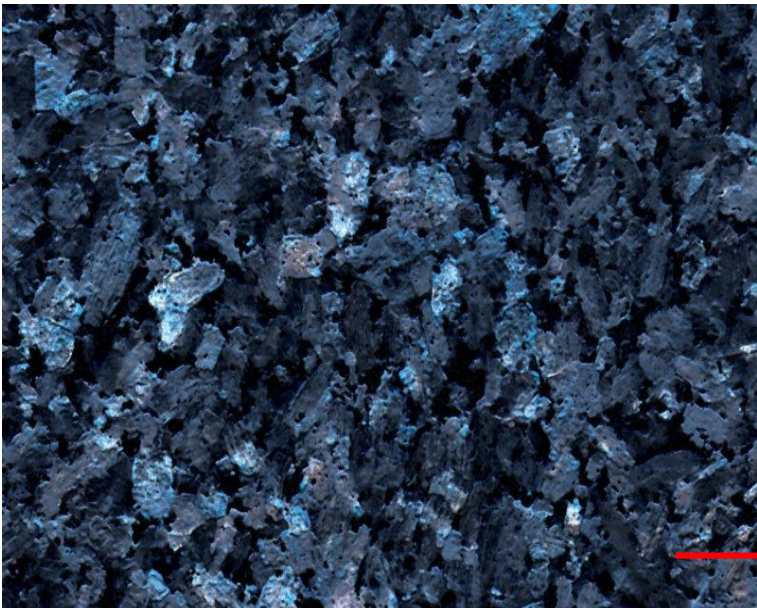

# LIJST

<b>Materiaal: Natuursteen/ Graniet</b>	<b>Afwerking</b>	<b>Dikte</b>	<b>Dikte</b>
<i>Jasberg</i>	poli	2 cm	3 cm
<i>Jasberg</i>	verzoet	2 cm	3 cm
<i>Jasberg</i>	letano	2 cm	3 cm
<i>Jasberg</i>	anciento	2 cm	3 cm
<i>Zimbabwe</i>	poli	2 cm	3 cm
<i>Zimbabwe</i>	verzoet	2 cm	3 cm
<i>Zimbabwe</i>	letano	2 cm	3 cm
<i>Zimbabwe</i>	anciento	2 cm	3 cm
<i>Steel Grey</i>	poli	2 cm	3 cm
<i>Steel Grey</i>	letano	2 cm	3 cm
<b>Graniet</b>			
<i>Star Galaxy</i>	poli	2 cm	3 cm
<i>Labrador Bleu Pearl</i>	poli	2 cm	3 cm
<i>Labrador Bleu Antique / Brown Pearl BR</i>	poli	2 cm	3 cm
<i>Rose Sarde (IT)</i>	poli	2 cm	3 cm
<i>Paradiso Bash (IN)</i>	poli	2 cm	3 cm
<i>Antique Brown (AO)</i>	poli	2 cm	3 cm

# LIJST

<b>Materiaal: Natuursteen Arduin / Marmer</b>	<b>Afwerking</b>	<b>Dikte</b>	<b>Dikte</b>	<b>Dikte</b>
<i>Kalksteen – Arduin (tem 2.95m)</i>				4/5/6 cm
<i>Belgische arduin</i>	geschuurd	2 cm	3 cm	
<i>Belgische arduin</i>	gezoet	2 cm	3 cm	5 cm
<i>Belgische arduin</i>	letano/verouderd	2 cm	3 cm	4/5 cm
<i>Belgische arduin</i>	anciento	2 cm	3 cm	4/5/6 cm
<i>Marmer</i>				
<i>Emperador Maron (ES)</i>	poli	2 cm	3 cm	
<i>Bianco Carrara C extra (IT)</i>	poli	2 cm	3 cm	
<i>Bianco Carrara C extra (IT)</i>	verzoet	2 cm	3 cm	

JASBERG POLI

JASBERG VERZOET

JASBERG LETANO

JASBERG ANCIENTO

ZIMBABWE POLI

ZIMBABWE VERZOET

ZIMBABWE LETANO

ZIMBABWE ANCIENTO

**STEEL GREY POLI**

**STEEL GREY LETANO**

STAR GALAXY POLI

LABRADOR BLEU PEARL POLI

LABRADOR BLEU ANTIQUE /  
BROWN PEARL BR POLI

ROSE SARDE (IT) POLI

PARADISO BASH (IN)

ANTIQUÉ BROWN (AO) POLI